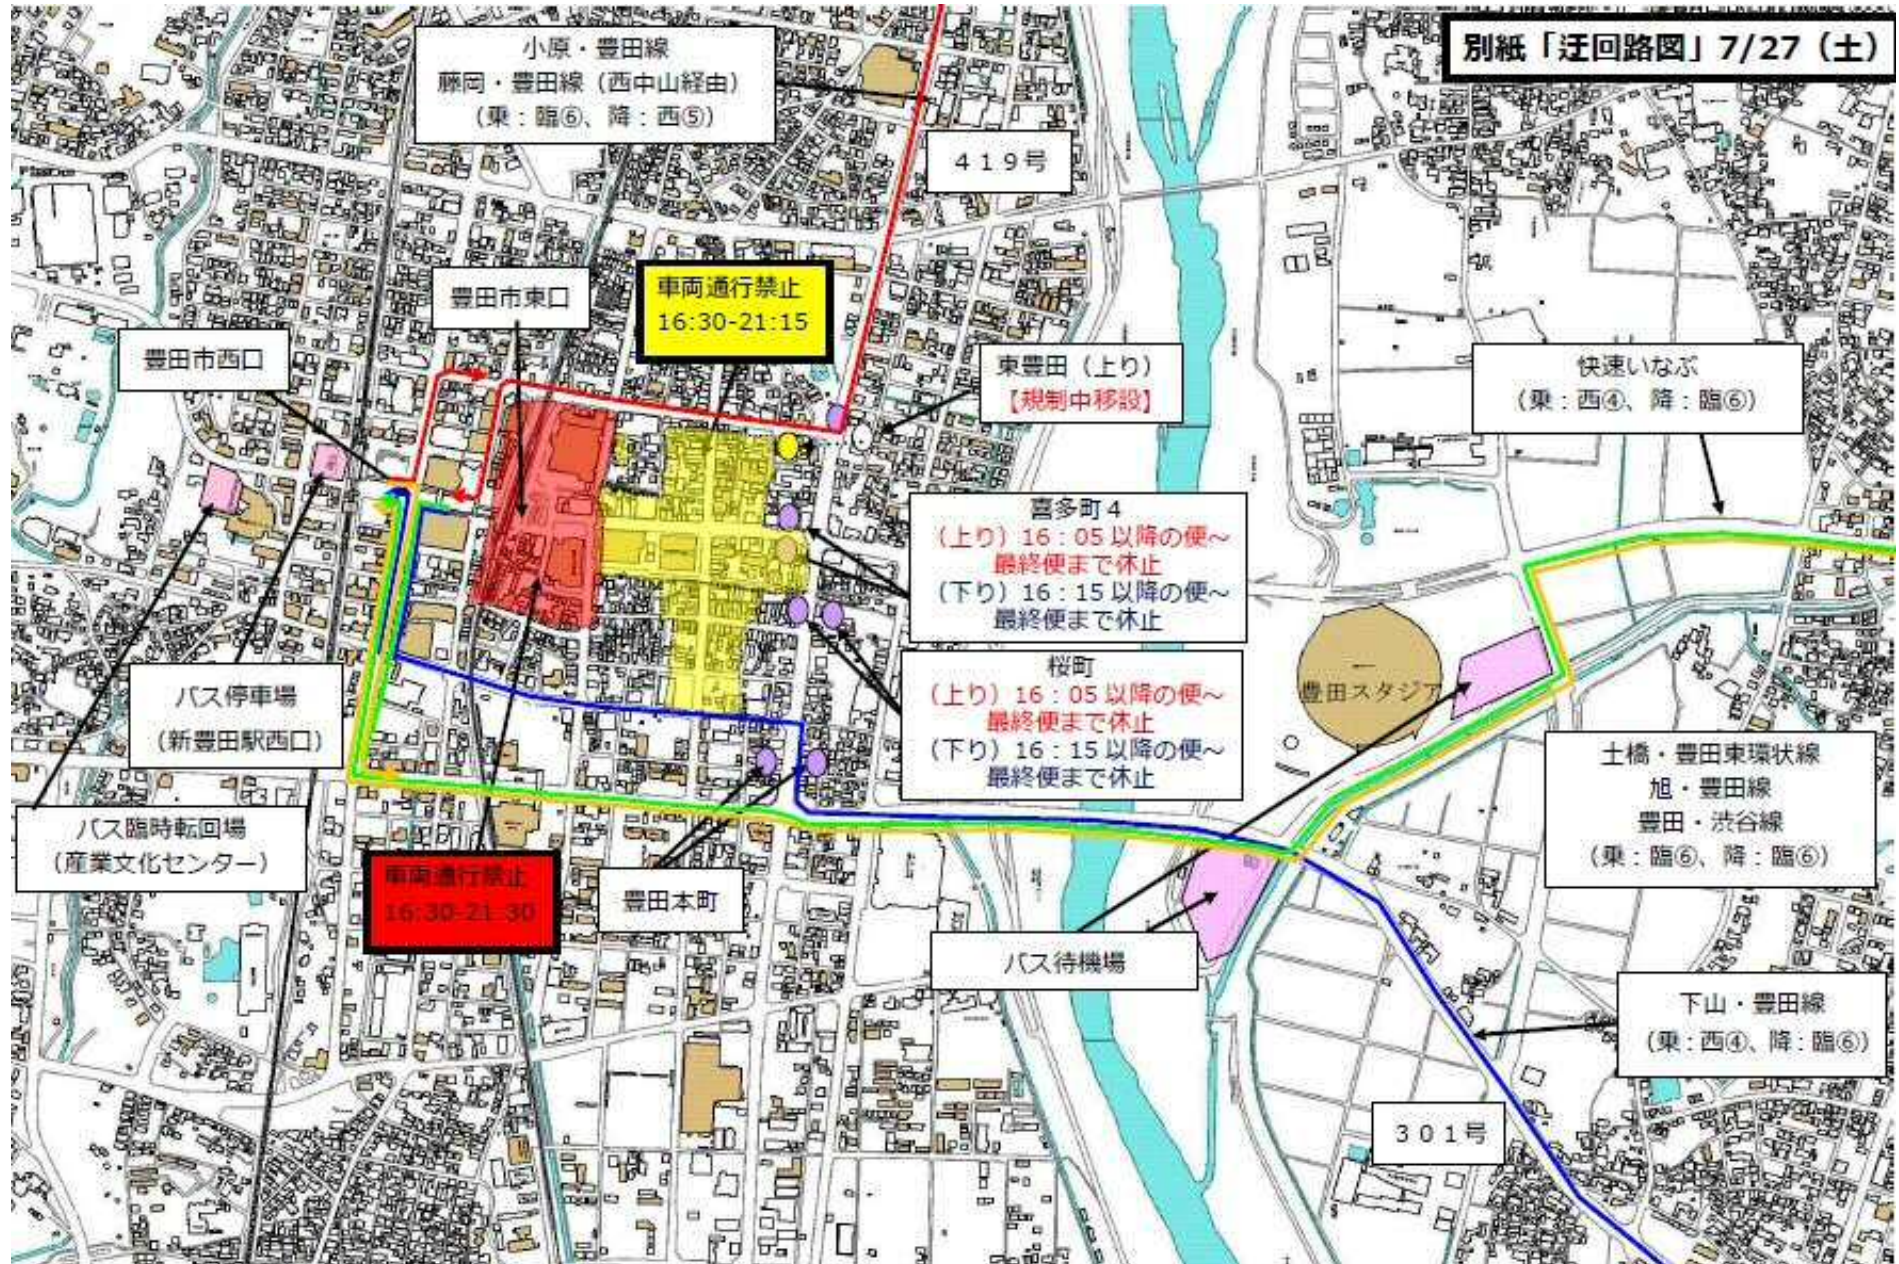

「おいでんまつり」開催に伴う乗降場変更について

7月27日（土）、28日（日）の下記時間帯は、交通規制によりおいでんバスの東口乗降場が下記のとおり「西口乗降場へ変更」されます。お間違えのないよう、御注意ください。

また、同時時間帯において一部区間が迂回ルートでの運行となり、「喜多町4丁目」「桜町」のバス停は、御利用いただけません。

乗降場所	時間帯
乗り場	16:20以降に「豊田市」発の便～最終便まで
降り場	16:20以降に「豊田市」着の便～最終便まで

日程：2024年7月28日（日）

○対象路線及び対象便

旭・豊田線

【上り】 小渡 18:05 発 豊田市 行き (19:07着)

【下り】 豊田市 19:33 発 広瀬 行き (20:00着)

※「おいでんまつり」の中止が発表された場合、
おいでんバスの運行は**通常ダイヤでの運行**となります。
上記の運休は行いませんのでご注意ください。

お問合せ 豊田市役所 交通政策課 0565-34-6603
名鉄バス 豊田営業所 0565-32-1371

別紙「迂回路図」7/27(土)

別紙「迂回路図」7/28(日)