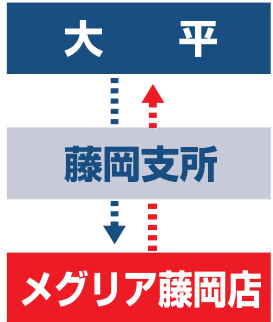

三箇線 〔ふじバス〕

**お盆と年末年始
運行のお知らせ**
土休日ダイヤで
運行します。

〈期間〉
□8月13日～8月15日
□12月29日～1月3日
※ただし、1月1日は運休。

※天候、道路交通障害等により遅延または運休することがありますので、悪しからずご了承ください。

▶お問合せ
豊栄交通(株)
TEL 43-0158

上り線	大平	大岩	三箇下切	三箇公民館	三箇大岩口	白川	石置 ふれあい広場	坂下団地	北菅木石置口	上渡合北	上渡合南	石飛 ミストップ前	藤岡支所 着 発		藤岡中学校前	加茂丘高校前	飯野公民館	大川ケ原	ふれあいの館 藤岡	田茂平	藤岡南中学校前	メグリア藤岡店	
	6:38	6:41	5:40	5:42	5:43	5:46	5:49	5:52	5:54	5:57	5:58	6:00	6:02										
	8:41	8:44	8:47	8:49	8:50	8:53	8:56	8:59	9:01	9:04	9:05	9:07	9:09										
	9:59	10:02	10:05	10:07	10:08	10:11	10:14	10:17	10:19	10:22	10:23	10:25	10:27	10:29	10:32	10:36	10:39	10:40	10:42	10:44	10:52	10:58	
	12:29	12:32	12:35	12:37	12:38	12:41	12:44	12:47	12:49	12:52	12:53	12:55	12:57	12:59	13:02	13:06	13:09	13:10	13:12	13:14	13:22	13:28	
	14:59	15:02	15:05	15:07	15:08	15:11	15:14	15:17	15:19	15:22	15:23	15:25	15:27	15:29	15:32	15:36	15:39	15:40	15:42	15:44	15:52	15:58	
	17:39	17:42	17:45	17:47	17:48	17:51	17:54	17:57	17:59	18:02	18:03	18:05	18:07	18:09	18:12	18:16	18:19	18:20	18:22	18:24	18:32		

土休日	7:04	7:07	7:10	7:12	7:13	7:16	7:19	7:22	7:24	7:27	7:28	7:30	7:32	7:34	7:37	7:41	7:44	7:45	7:47	7:49	7:57	
	9:09	9:12	9:15	9:17	9:18	9:21	9:24	9:27	9:29	9:32	9:33	9:35	9:37	9:39	9:42	9:46	9:49	9:50	9:52	9:54	10:02	10:08
	11:56	11:59	12:02	12:04	12:05	12:08	12:11	12:14	12:16	12:19	12:20	12:22	12:24	12:26	12:29	12:33	12:36	12:37	12:39	12:41	12:49	12:55
	14:16	14:19	14:22	14:24	14:25	14:28	14:31	14:34	14:36	14:39	14:40	14:42	14:44	14:46	14:49	14:53	14:56	14:57	14:59	15:01	15:09	15:15