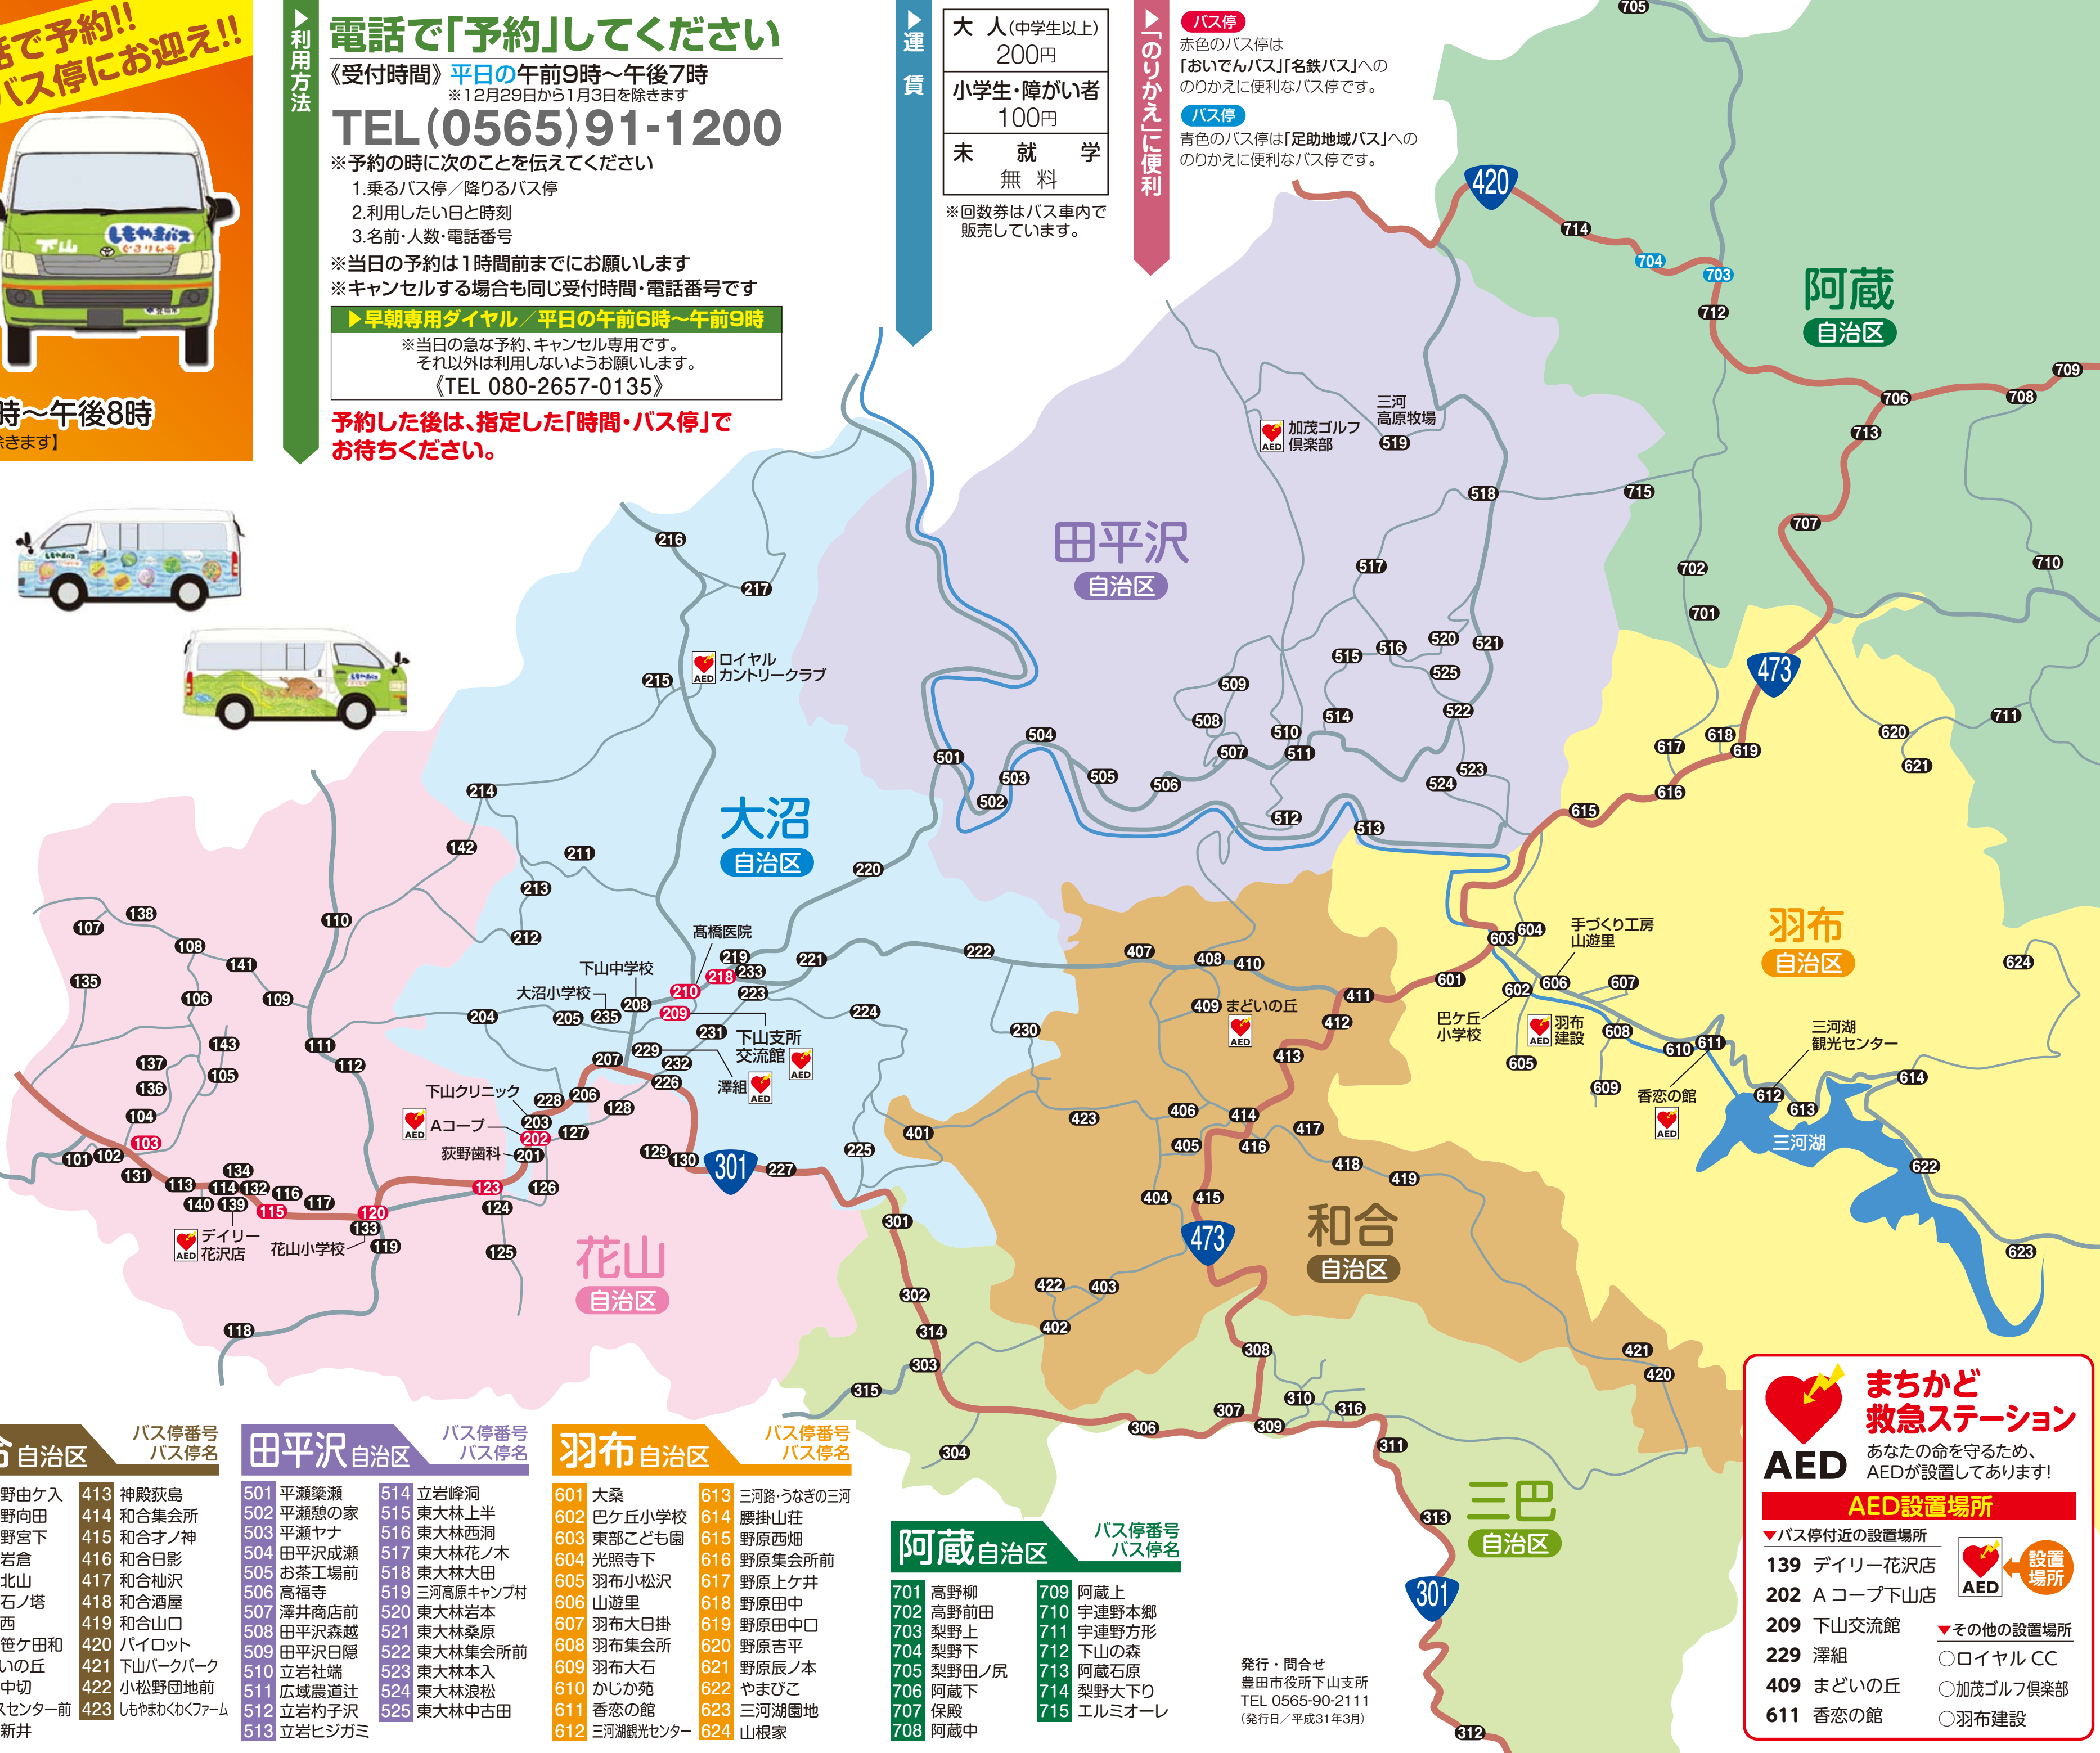

まちかど救急ステーション
あなたの命を守るため、AEDが設置してあります!

AED設置場所

▼バス停付近の設置場所

- 139 デイリー花沢店
- 202 Aコープ下山店
- 209 下山交流館
- 229 澤組
- 409 まどいの丘
- 611 香恋の館

▼その他の設置場所

- ○ロイヤル CC
- ○加茂ゴルフ倶楽部
- ○羽布建設

発行・問合せ
豊田市役所下山支所
TEL 0565-90-2111
(発行日/平成31年3月)